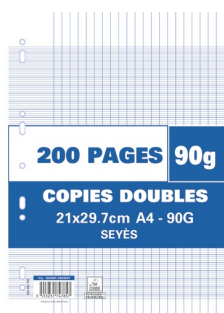

Fiche Technique

Édité le 07/06/2026

Référence	638259X
Désignation	Sachet de 200 pages copies doubles grand format A4 grands carreaux Séyès 90g perforées
Libellé	NEUTRE Sachet de 200 pages copies doubles A4 grands carreaux 90g perforées
Caractéristiques	Basic 100, 200, 300 ou 400 pages perforées 9 trous et coins arrondis. Réglure grands carreaux Séyès (2 couleurs) ou quadrillé 5x5. Papier 70 g ou 90 g. Format 21 x 29,7 cm (A4). Grands carreaux Seyès. Blanches. 200 pages 90 g
Caractéristiques environnementales	EU Ecolabel
Code EAN	3553231747857
Page catalogue	
Poids du produit	0.557 Kg