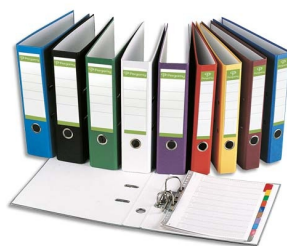

Fiche Technique

Édité le 22/06/2026

Référence	647195X
Désignation	PERGAMY Classeur à levier en papier recyclé intérieur/extérieur. Dos 8cm. Format A4. Coloris Bleu moyen
Libellé	PERGAMY Classeur à levier en papier recyclé intérieur/extérieur. Dos 8cm. Format A4. Coloris bleu moyen
Caractéristiques	Classeur à levier Recycolor En carton recouvert de papier couleur finition mate. Intérieur papier blanc. Renfort métallique, œillet de préhension, griffe de blocage, étiquette de dos adhésive. Dimensions : 28 x 32 cm. Pour format A4.
Caractéristiques environnementales	
Code EAN	8435506918412
Page catalogue	
Poids du produit	0.43 Kg