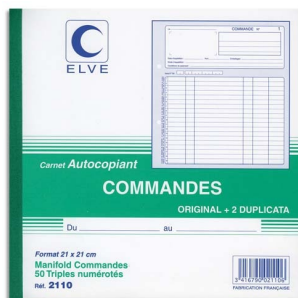

Fiche Technique

Édité le 06/06/2026

 Fabrication Française

Référence	660090X
Désignation	ELVE Manifold autocopiant commande format 21x21cm, 50 feuillets tripli
Libellé	ELVE Manifold autocopiant commande format 21x21cm, 50 feuillets tripli
Caractéristiques	Manifold texté Couverture en carton verni. Numérotage des feuilles de 1 à 50. Papier autocopiant. Nombre de feuilles : 50/2 dupli. Nombre de feuilles : 50/3 tripli.
Caractéristiques environnementales	
Code EAN	3416790021106
Page catalogue	
Poids du produit	0.399 Kg