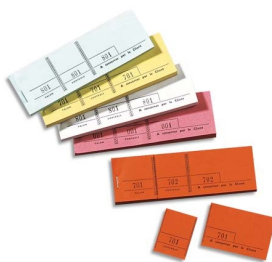

Fiche Technique

Édité le 07/06/2026

 Fabrication Française

Référence	660405X
Désignation	ELVE Bloc passe-partout 100 feuillets Blanc 4,8x15cm
Libellé	ELVE Bloc passe-partout 100 feuillets blanc 4,8x15cm
Caractéristiques	Bloc multi-usages Idéal pour loterie, exposition... Bloc de 100 feuillets en papier 55 g numérotés de 1 à 1 000, composé de 3 coupons détachables (souche, contrôle, client). Dos toilé. Dimensions : 4,8 x 15 cm. Blanc
Caractéristiques environnementales	
Code EAN	3416790000217
Page catalogue	
Poids du produit	0.047 Kg