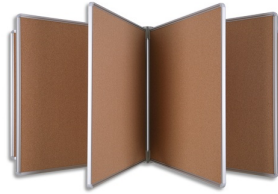

Fiche Technique

Édité le 22/06/2026

VANERUM
an i3-VCP company

 Fabrication Française

Référence	681795X
Désignation	VANERUM Panneau multivolets pivotant en acier laqué Gris aluminium, 6 tableaux en Liège L90 x H60 cm
Libellé	VANERUM Panneau multivolets pivotant en acier laqué gris aluminium, 6 tableaux en liège L90 x H60 cm
Caractéristiques	Panneau multi-volets Idéal pour les halls d'accueil, salles de repos ou tout autre espace partagé. Console murale en acier laqué Gris aluminium avec charnières en plastique polyacétal. Comprend des volets et une console à fixer au mur. Volets en Liège aggloméré (1 mm) punaisable avec encadrement en aluminium lisse anodisé et protections coins en polypropylène Gris. Livré avec visserie de fixation murale et notice de montage. Panneau 6 multivolets 60 x 90 cm
Caractéristiques environnementales	
Code EAN	Warning (2) : Attempt to read property "CODE_BARRE" on null [in /var/www/vhosts/groupe-mtm.com/beta.groupe-mtm.com/app/templates/PapeterieMobilier/Articles/pdf/technical_sheet.php, line 65]
Page catalogue	
Poids du produit	20 Kg