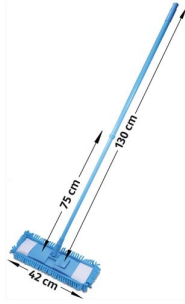

Fiche Technique

Édité le 15/06/2026

Référence	685379X
Désignation	ALBIORE Balai Bleu manche télescopique 75 à 130 cm, support rectangulaire 42 x 12 cm, frange microfibre
Libellé	ALBIORE Balai Bleu manche télescopique 75 à 130 cm, support rectangulaire 42 x 12 cm, frange microfibre
Caractéristiques	Balai de lavage à plat télescopique pour nettoyage à sec ou humide ? Efficace sur tous types de sol ? Utilisation humide ou à sec ? Housse amovible pour un lavage facile ? Frange en microfibre ? Manche télescopique résistant à douille
Caractéristiques environnementales	
Code EAN	Warning (2) : Attempt to read property "CODE_BARRE" on null [in /var/www/vhosts/groupe-mtm.com/beta.groupe-mtm.com/app/templates/PapeterieMobilier/Articles/pdf/technical_sheet.php, line 65]
Page catalogue	
Poids du produit	0.001 Kg