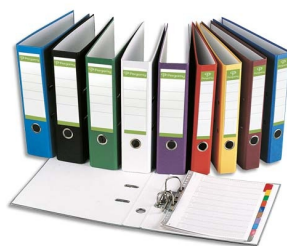

# Fiche Technique

Édité le 22/06/2026

<b>Référence</b>	693745X
<b>Désignation</b>	PERGAMY Classeur à levier en papier recyclé intérieur/extérieur. Dos 8cm. Format A4. Coloris Blanc
<b>Libellé</b>	PERGAMY Classeur à levier en papier recyclé intérieur/extérieur. Dos 8cm. Format A4. Coloris blanc
<b>Caractéristiques</b>	Classeur à levier Recycolor En carton recouvert de papier couleur finition mate. Intérieur papier blanc. Renfort métallique, œillet de préhension, griffe de blocage, étiquette de dos adhésive. Dimensions : 28 x 32 cm. Pour format A4.
<b>Caractéristiques environnementales</b>	
<b>Code EAN</b>	8435506918481
<b>Page catalogue</b>	
<b>Poids du produit</b>	0.43 Kg