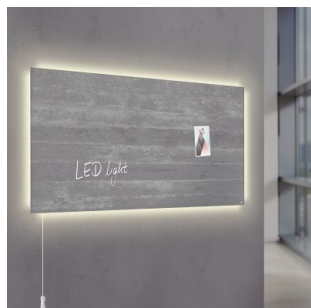

Fiche Technique

Édité le 09/06/2026

Référence	697955
Désignation	Tableau magnétique en verre LED Artverum 91x46cm Béton Structuré S393060 SIGEL
Libellé	Tableau magnétique en verre LED Artverum 91x46cm Béton Structuré. Tout en un: moderne, esthétique, élégant, décoratif, objet mural multifonctions de haute qualité, associé à un éclairage indirect LED optionnel assurant une ambiance agréable du lieu d'installation. Surface d'écriture effaçable. Affichage magnétique à l'aide puissants aimants (3 aimants SuperDym fournis avec chaque tableau). Fixation murale sécurisée pour un maintien parfait. Verre trempé de sécurité haut de gamme. En version LED: diffuseur LED au dos du tableau. Blanc chaud (env. 3 200 K). Flux 795 lm. 25 000h (non remplaçables). Livré avec 2m de câble avec interrupteur, fiche et transformateur. Garantie sur la surface verre: 25 ans. Type d'éléments : Tableau
Caractéristiques	
Caractéristiques environnementales	
Code EAN	4004360825934
Page catalogue	
Poids du produit	8.12 Kg