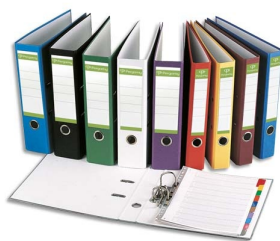

Fiche Technique

Édité le 09/06/2026

Référence	715623X
Désignation	PERGAMY Classeur à levier en papier recyclé intérieur/extérieur. Dos 5cm. Format A4. Coloris assortis std
Libellé	PERGAMY Classeur à levier en papier recyclé intérieur/extérieur. Dos 5cm. Format A4. Coloris assortis std
Caractéristiques	Classeur à levier Recycolor En carton recouvert de papier couleur finition mate. Intérieur papier blanc. Renfort métallique, œillet de préhension, griffe de blocage, étiquette de dos adhésive. Dimensions : 28 x 32 cm. Pour format A4.
Caractéristiques environnementales	
Code EAN	Warning (2) : Attempt to read property "CODE_BARRE" on null [in /var/www/vhosts/groupe-mtm.com/beta.groupe-mtm.com/app/templates/PapeterieMobilier/Articles/pdf/technical_sheet.php, line 65]
Page catalogue	
Poids du produit	0.399 Kg