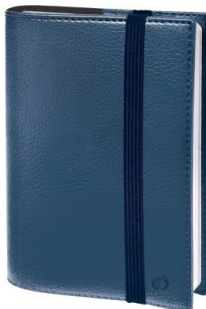

Fiche Technique

Édité le 15/06/2026

 Fabrication Française

Référence	765012
Désignation	Agenda semainier Céleste Scolaire 16x24cm bleu 038014Q QUO VADIS
Libellé	Agenda semainier Céleste 16x24cm bleu. Agenda hebdomadaire tout en couleurs, avec présentation de la semaine sur 2 pages afin d'offrir une vue d'un seul coup d'œil Contient une double-page mensuelle en début de chaque mois pour avoir une vue globale des événements à venir Papier blanc Clairefontaine pour une écriture douce et fluide et coins perforés détachables pour se repérer facilement et rapidement Couverture amovible et rechargeable pour une utilisation longue durée Rabats de rangement pour y glisser ses petits documents, et répertoire amovible pour garder une trace de vos contacts Type d'éléments : Agenda
Caractéristiques	
Caractéristiques environnementales	PEFC
Code EAN	3371010545209
Page catalogue	AG08
Poids du produit	0.001 Kg