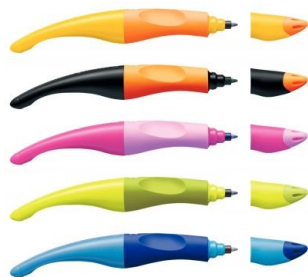

# Fiche Technique

Édité le 06/06/2026

 Fabrication Française

<b>Référence</b>	772051
<b>Désignation</b>	Roller Easy Original pour droitier bleu 6892/2-41 STABILO
<b>Libellé</b>	Roller Easy Original pour droitier bleu. Empreintes préformées pour guider le positionnement des doigts. Ergonomie, légèreté pour une écriture sans fatigue. Zone Grip agréable au toucher et antidérapante. Encre bleue effaçable. Rechargeable. Type d'éléments : Roller Nbre d'éléments : 1
<b>Caractéristiques</b>	
<b>Caractéristiques environnementales</b>	
<b>Code EAN</b>	4006381468435
<b>Page catalogue</b>	
<b>Poids du produit</b>	0.015 Kg