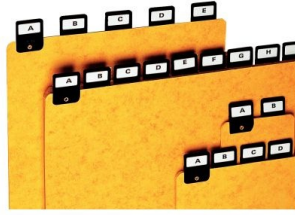

## ALBA

<b>Référence</b>	801382X
<b>Désignation</b>	ALBA Portemanteau 6 cintres Gris alu embouts bois Wave
<b>Libellé</b>	Portemanteau Wave Tube gris métal, patères bois, lesté 5 kg (Ø 38 cm). Equipé de 6 cintres métal et bois, 4 patères pour accessoires, 2 patères portemanteaux et 1 porte-parapluies. Capacité 7 parapluies. Dimensions (l x h) : 48 x 175 cm.
<b>Caractéristiques</b>	Portemanteau Wave Tube gris métal, patères bois, lesté 5 kg (Ø 38 cm). Equipé de 6 cintres métal et bois, 4 patères pour accessoires, 2 patères portemanteaux et 1 porte-parapluies. Capacité 7 parapluies. Dimensions (l x h) : 48 x 175 cm.
<b>Caractéristiques environnementales</b>	
<b>Code EAN</b>	<a href="#">Warning (2)</a> : Attempt to read property "CODE_BARRE" on null [in /var/www/vhosts/groupe-mtm.com/beta.groupe-mtm.com/app/templates/PapeterieMobilier/Articles/pdf/technical_sheet.php, line 65]
<b>Page catalogue</b>	
<b>Poids du produit</b>	8.2 Kg