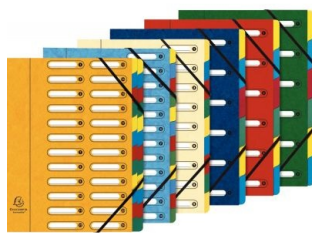

Fiche Technique

Édité le 09/06/2026

 Fabrication Française

Référence	809228
Désignation	Trieur en carte lustrée 6 compartiments, fenêtres découpées, fermeture par élastiques 5306E EXACOMPTA
Libellé	Trieur en carte lustrée 6 compartiments, fenêtres découpées, fermeture par élastiques. Format 24 x 32 cm pour document A4. Intérieur multicolore en carte 250g. Dos extensible à soufflet. Livraison selon 6 coloris assortis : bleu, ivoire, jaune, rouge, turquoise et vert. Matière : Carte lustrée Type d'éléments : Trieur
Caractéristiques	
Caractéristiques environnementales	FSC, (à + de 80 %) Recyclable
Code EAN	3130631053063
Page catalogue	318
Poids du produit	0.213 Kg