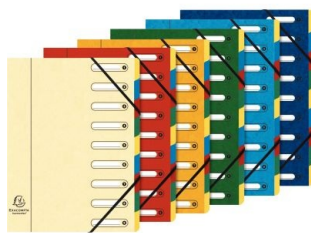

Fiche Technique

Édité le 09/06/2026

 Fabrication Française

Référence	865870
Désignation	Trieur en carte lustrée 9 compartiments, fenêtres découpées, fermeture par élastiques 5309E EXACOMPTA
Libellé	Trieur en carte lustrée 9 compartiments, fenêtres découpées, fermeture par élastiques. Format 24 x 32 cm pour document A4. Intérieur multicolore en carte 250g. Dos extensible à soufflet. Livraison selon 6 coloris assortis : bleu, ivoire, jaune, rouge, turquoise et vert. Matière : Carte lustrée Type d'éléments : Trieur
Caractéristiques	
Caractéristiques environnementales	FSC, (à + de 80 %) Recyclable
Code EAN	3130631053094
Page catalogue	318
Poids du produit	0.294 Kg