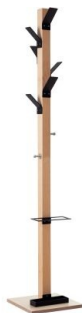

Fiche Technique

Édité le 07/06/2026

Référence	882654
Désignation	Portemanteau Easycloth noir PECPP.01 PAPERFLOW
Libellé	Portemanteau Easycloth noir. Portemanteau 6 patères + 2 petites patères complémentaires en acier chromé (support sac). Fût en bois massif vernis (60x60mm). Équipé d'un porte-parapluie (capacité 6 parapluies), d'une coupelle de récupération d'eau. Montage rapide et simple. Dim : H. 178cm. Socle : 35x35cm. Poids : 8,76kg. Nbre de patères : 8 Matière : Bois Type d'éléments : Porte-manteau
Caractéristiques	
Caractéristiques environnementales	PEFC
Code EAN	392940
Page catalogue	188
Poids du produit	8.4 Kg