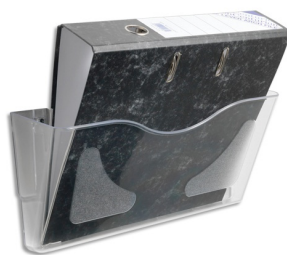

Fiche Technique

Édité le 06/06/2026

deflecto

Référence	899996X
Désignation	DEFLECTO Corbeille murale paysage A4 transparente
Libellé	Trieur mural DocuPockets® En polystyrène choc. Juxtaposable à l'infini. Capacité 35 mm (200 feuilles). Fixation au mur par vis (fournies). 2 Horizontal. Dimensions (l x h x p) : 38 x 17,5 x 10 cm. Dimensions (l x h x p) : 27 x 25,5 x 10 cm. Transparent
Caractéristiques	Trieur mural DocuPockets® En polystyrène choc. Juxtaposable à l'infini. Capacité 35 mm (200 feuilles). Fixation au mur par vis (fournies). 2 Horizontal. Dimensions (l x h x p) : 38 x 17,5 x 10 cm. Dimensions (l x h x p) : 27 x 25,5 x 10 cm. Transparent
Caractéristiques environnementales	taux de matière recyclée 100%
Code EAN	5025348874330
Page catalogue	
Poids du produit	0.33 Kg