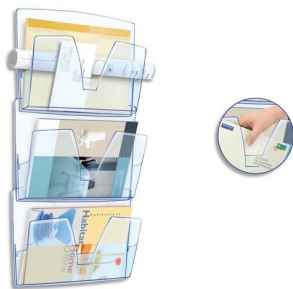

Fiche Technique

Édité le 06/06/2026

 Fabrication Française

Référence	899998X
Désignation	CEP Lot de 3 Corbeilles murales Ice Blue, format A3, charge 2,5 kg - Dimensions : L36,1 x H27 x P8,6 cm
Libellé	Corbeille murale ReCeption En polystyrène 100 % recyclable. Pour documents jusqu'au format 24 x 32 cm ou A3 grâce à l'échancrure des flancs. Large ouverture en "V" pour une excellente préhension des documents (petites enveloppes). Corbeilles à fixer séparément ou en "grappe". Lot de 3 corbeilles. Kit de fixation fourni. Dimensions d'une corbeille (l x h x p) : 36,1 x 27 x 8,6 cm. Bleu cristal
Caractéristiques	Corbeille murale ReCeption En polystyrène 100 % recyclable. Pour documents jusqu'au format 24 x 32 cm ou A3 grâce à l'échancrure des flancs. Large ouverture en "V" pour une excellente préhension des documents (petites enveloppes). Corbeilles à fixer séparément ou en "grappe". Lot de 3 corbeilles. Kit de fixation fourni. Dimensions d'une corbeille (l x h x p) : 36,1 x 27 x 8,6 cm. Bleu cristal
Caractéristiques environnementales	Ruban de Moebius Origine France Garantie Attestation : 6020053
Code EAN	3462151707400
Page catalogue	
Poids du produit	1.536 Kg