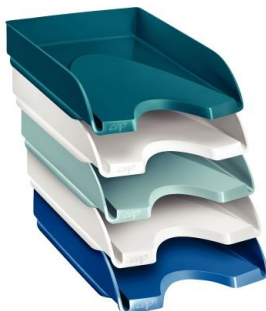

Fiche Technique

Édité le 06/06/2026

 Fabrication Française

Référence	903267
Désignation	Lot de 5 corbeille à courrier Riviera assorties bleu/blanc A4 1020050511 CEP
Libellé	Lot de 5 corbeille à courrier Riviera assorties bleu/blanc A4. Accepte les documents jusqu'au format 24x32 cm et les pochettes à élastique. Pratique, sa large ouverture à l'avant vous permet de saisir très facilement les documents. Les corbeilles se superposent verticalement ou en escalier. Capacité : 450 feuilles. Matière : Polystyrène Type d'éléments : Corbeille à courrier
Caractéristiques	
Caractéristiques environnementales	(à + de 80 %) Recyclable
Code EAN	3462159014920
Page catalogue	230
Poids du produit	1.402 Kg