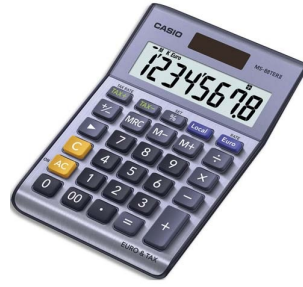

Fiche Technique

Édité le 06/06/2026

CASIO

Référence	912204X
Désignation	CASIO Calculatrice de bureau 8 chiffres MS88TER/TERII
Libellé	CASIO Calculatrice de bureau 8 chiffres MS88TER/TERII
Caractéristiques	Calculatrice de bureau 8 chiffres MS88TER/TERII
Caractéristiques environnementales	
Code EAN	Warning (2): Attempt to read property "CODE_BARRE" on null [in /var/www/vhosts/groupe-mtm.com/beta.groupe-mtm.com/app/templates/PapeterieMobilier/Articles/pdf/technical_sheet.php, line 65]
Page catalogue	
Poids du produit	0.172 Kg