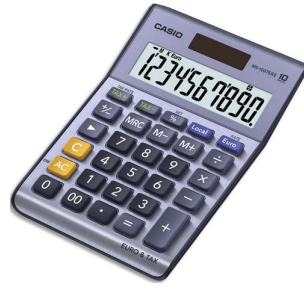

# Fiche Technique

Édité le 06/06/2026

**CASIO**

<b>Référence</b>	912210X
<b>Désignation</b>	CASIO Calculatrice de bureau 10 chiffres conversion euro MS100TER II
<b>Libellé</b>	CASIO Calculatrice de bureau 10 chiffres conversion euro MS100TER II
<b>Caractéristiques</b>	Calculatrice de bureau 10 chiffres conversion euro MS100TER II
<b>Caractéristiques environnementales</b>	
<b>Code EAN</b>	<b>Warning (2):</b> Attempt to read property "CODE_BARRE" on null [in /var/www/vhosts/groupe-mtm.com/beta.groupe-mtm.com/app/templates/PapeterieMobilier/Articles/pdf/technical_sheet.php, line 65]
<b>Page catalogue</b>	
<b>Poids du produit</b>	0.219 Kg