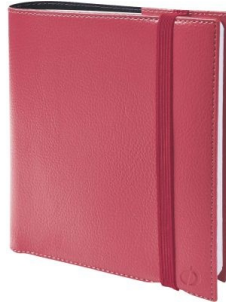

Fiche Technique

Édité le 15/06/2026

 Fabrication Française

Référence	915126
Désignation	Agenda semainier Céleste Scolaire 16x16 rose 043014Q QUO VADIS
Libellé	Agenda semainier Céleste 16x16 rose. Agenda hebdomadaire tout en couleurs, avec présentation de la semaine sur 2 pages afin d'offrir une vue d'un seul coup d'œil. Contient une double-page mensuelle en début de chaque mois pour avoir une vue globale des événements à venir. Papier blanc Clairefontaine pour une écriture douce et fluide et coins perforés détachables pour se repérer facilement et rapidement. Couverture amovible et rechargeable pour une utilisation longue durée. Rabats de rangement pour y glisser ses petits documents, et répertoire amovible pour garder une trace de vos contacts. Type d'éléments : Agenda
Caractéristiques	
Caractéristiques environnementales	PEFC
Code EAN	Warning (2) : Attempt to read property "CODE_BARRE" on null [in /var/www/vhosts/groupe-mtm.com/beta.groupe-mtm.com/app/templates/PapeterieMobilier/Articles/pdf/technical_sheet.php, line 65]
Page catalogue	AG08
Poids du produit	0 Kg