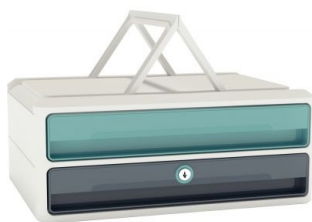

# Fiche Technique

Édité le 07/06/2026

 Fabrication Française

<b>Référence</b>	927141
<b>Désignation</b>	Module 2 tiroirs MOOVUP Secure blanc / vert d'eau et gris orage + 2 clés 1091112961 CEP
<b>Libellé</b>	Module 2 tiroirs MOOVUP Secure blanc / vert d'eau et gris orage + 2 clés . En polystyrène résistant. Module agile pour répondre à l'évolution des modes de travail. Facilement transportable avec ses 2 poignées. Muni d'une serrure qui verrouille l'ensemble des tiroirs. Ultra robuste, peut servir de support d'écran. Nbre de tiroirs : 2 Matière : Polystyrène Type d'éléments : Module de rangement Type de sous-éléments : Avec poignées
<b>Caractéristiques</b>	
<b>Caractéristiques environnementales</b>	(à + de 80 %) Recyclable
<b>Code EAN</b>	3462159014814
<b>Page catalogue</b>	230
<b>Poids du produit</b>	2.499 Kg