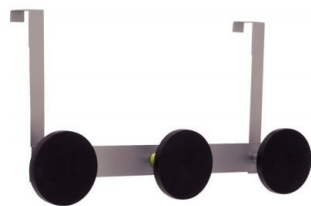

Fiche Technique

Édité le 08/06/2026

 Fabrication Française

Référence	952119
Désignation	Patère de porte 3 positions en métal PMS3P ALBA
Libellé	Patère de porte 3 positions en métal. Se fixe sans clou ni vis directement sur la porte ou la cloison.L.43.5 x H.24 x P.11.5 cm Nbre de patères : 3 Matière : Métal et plastique Type d'éléments : Patères
Caractéristiques	
Caractéristiques environnementales	
Code EAN	3129710011902
Page catalogue	190
Poids du produit	0.864 Kg