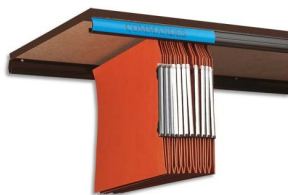

Fiche Technique

Édité le 18/06/2026

 Fabrication Française

Référence	ELB100330229
Désignation	OBLIQUE AZ Jeu de 2 rails en résine de synthèse Noir pour dossiers suspendus. Fixation sous tablettes
Libellé	OBLIQUE AZ Jeu de 2 rails plastique noir pour dossiers suspendus
Caractéristiques	Rail en kit Longueur des rails : 2 x 1,20 m. Possibilité de recoupe. 1) Rail en résine de synthèse. Pour équiper des étagères en bois. Fixation sous tablettes. Noir
Caractéristiques environnementales	
Code EAN	3362941513504
Page catalogue	
Poids du produit	1 Kg