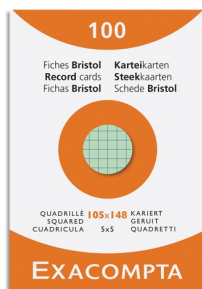

# Fiche Technique

Édité le 07/06/2026

EXACOMPTA

<b>Référence</b>	EXA13479E
<b>Désignation</b>	EXACOMPTA Etui de 100 fiches bristol non perforées 105x148mm (A6) quadrillées 5x5 assortis
<b>Libellé</b>	
<b>Caractéristiques</b>	Bristol sous étui et film Carte Bristol 205 g à haut standard de qualité et de régularité. Fabrication à partir de pâte à papier issue de forêts gérées durablement et blanchie en PH neutre. Rigides et pratiques, les fiches bristol permettent un usage multiple et un confort d'écriture. Pour travaux pratiques, fiches de notes... Étui coulissant pour protéger et conserver les fiches. Coloris assortis : bleu, jaune, rose, vert.
<b>Caractéristiques environnementales</b>	Certifié PEFC 100%
<b>Code EAN</b>	3130630134794
<b>Page catalogue</b>	
<b>Poids du produit</b>	0.345 Kg