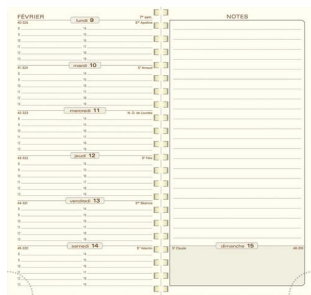

Fiche Technique

Édité le 22/06/2026

EXACOMPTA

Référence	EXA17422E
Désignation	EXACOMPTA Semainier de poche Espace 17 spiralé 1S/2P avec note + rép, format 17,5 x 9 cm couv. PVC ass
Libellé	
Caractéristiques	ESPACE 17 Couverture plastique. Format 9 x 17,5 cm, 1 semaine sur 2 pages avec notes. Répertoire et atlas couleur. Coloris assortis. : noir, rouge, bleu, turquoise, violet.* Spiralé. Couverture plastique assortie
Caractéristiques environnementales	
Code EAN	3130630174226
Page catalogue	
Poids du produit	0.11 Kg